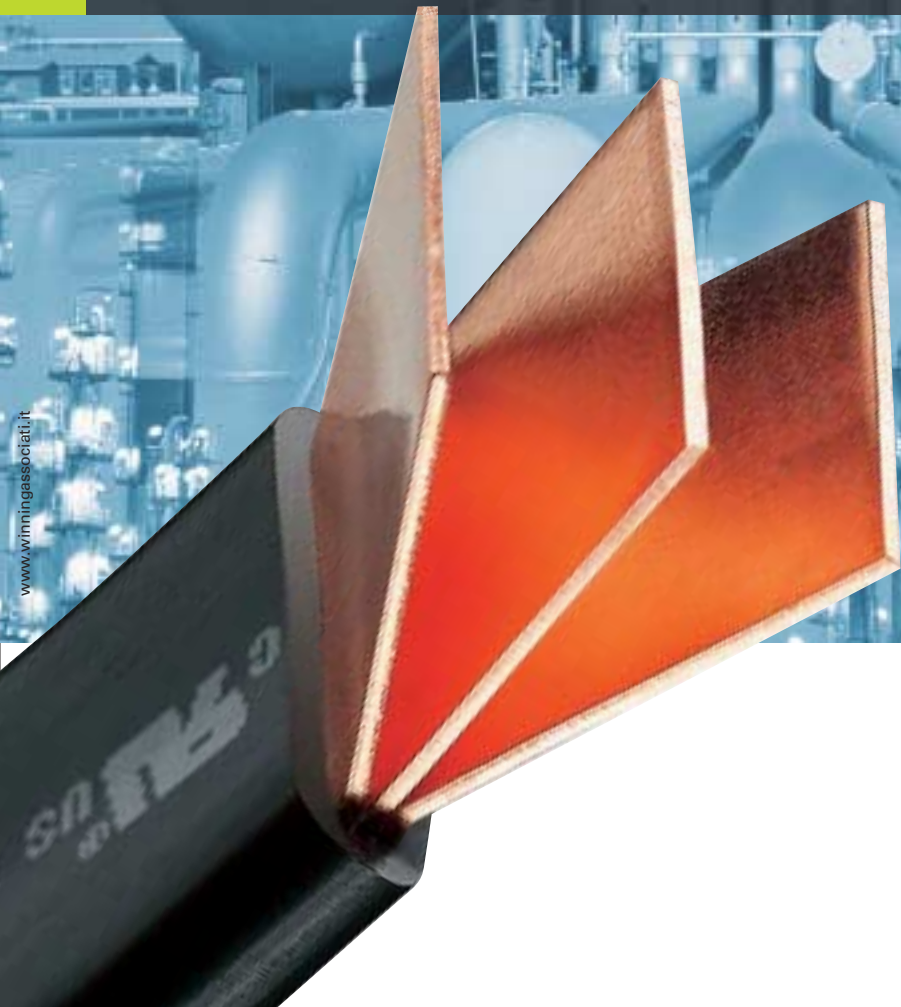

ISOFLEX

www.winningassociati.it

**Prestazioni, affidabilità,
competenza.**

**Ci sono molti modi
per dire Italweber.**

Le barre di rame flessibili isolate Isoflex, costituiscono un sistema di connessione rapido, moderno ed efficace per il cablaggio dei quadri elettrici. Sono realizzate mediante un pacco di lamine di rame inserite e protette da un isolamento in PVC autoestinguente. La gamma è molto ampia e comprende oltre 70 modelli con diverse dimensioni.