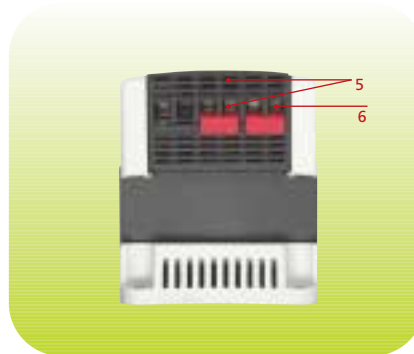

**NUOVA GAMMA
DI TRASFORMATORI**

Trasformatori di comando IP20 Serie TR

Italweber presenta una nuova gamma di trasformatori dall'estetica moderna e realizzati utilizzando materiali autoestinguenti. Versatili, facili da montare e da collegare, con 13 differenti potenze a partire da 25VA fino a 1000VA

- 1 - Grande versatilità, grazie alle varie tensioni disponibili sul primario (230, 400, 460V), con possibilità di regolazione +/- 15V
- 2 - L'etichetta protetta sul frontale presenta tutte le informazioni utili per una corretta applicazione del trasformatore.

I trasformatori sono realizzati per ottenere il 100% della potenza ad una temperatura ambiente di 40°C.

Altissimi valori di potenza istantanea garantiscono un utilizzo ottimale con contattori ed altri apparecchi aventi alte correnti di spunto.

- 3 - Connessione serie-parallelo sul secondario, con tre tensioni nominali: 12-24V, 24-48V e 115-230V
- 4 - Veloce e semplice montaggio a scatto sulla guida DIN (fino a 320VA) e forature speciali per fissaggio su pannello
- 5 - Protezione IP20 contro i contatti accidentali
- 6 - Connessione rapida e semplice grazie ai terminali ad alta capacità direttamente accessibili