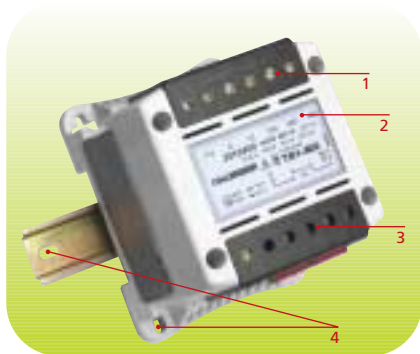

**NUOVA GAMMA
DI TRASFORMATORI**

Trasformatori di comando IP20 Serie TR

Italweber presenta una nuova gamma di trasformatori dall'estetica moderna e realizzati utilizzando materiali autoestinguenti. Versatili, facili da montare e da collegare, con 13 differenti potenze a partire da 25VA fino a 1000VA

- 1 - Grande versatilità, grazie alle varie tensioni disponibili sul primario (230, 400, 460V), con possibilità di regolazione +/- 15V
- 2 - L'etichetta protetta sul frontale presenta tutte le informazioni utili per una corretta applicazione del trasformatore.

I trasformatori sono realizzati per ottenere il 100% della potenza ad una temperatura ambiente di 40°C.

Altissimi valori di potenza istantanea garantiscono un utilizzo ottimale con contattori ed altri apparecchi aventi alte correnti di spunto.

- 3 - Connessione serie-parallelo sul secondario, con tre tensioni nominali: 12-24V, 24-48V e 115-230V
- 4 - Veloce e semplice montaggio a scatto sulla guida DIN (fino a 320VA) e forature speciali per fissaggio su pannello
- 5 - Protezione IP20 contro i contatti accidentali
- 6 - Connessione rapida e semplice grazie ai terminali ad alta capacità direttamente accessibili